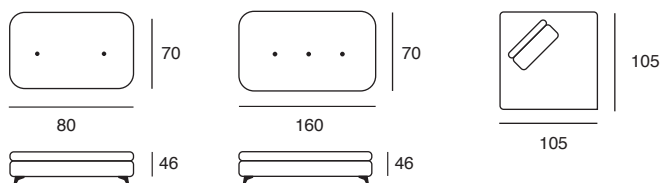

Pouf . Pouf . Footstool

Elemento d'angolo . Angle . Corner