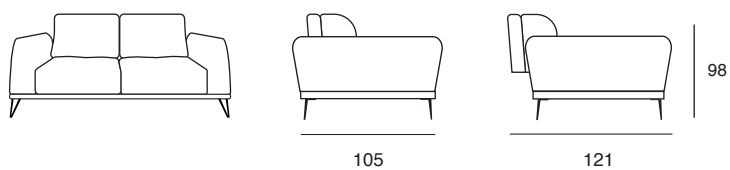

DOLCEVITA

design Maurizio Neri

Divani . Sofas . Sofas

Poltrona . Fauteuil . Armchair

Centrali . Chauffeuse . Armless

Terminale sx e dx . Batard dr et gh . Terminal r/l

Chaise longue con/senza bracc. . Chaise longue avec/sans acc. .
Longue chair with/without arms

Pouf . Pouf . Footstool

Elemento d'angolo . Angle . Corner

DOLCEVITA Cuscino bracciolo . DOLCEVITA coussin
accoudoir . DOLCEVITA arm decor

TREVI Cuscino bracciolo . TREVI coussin accoudoir .
TREVI arm decor