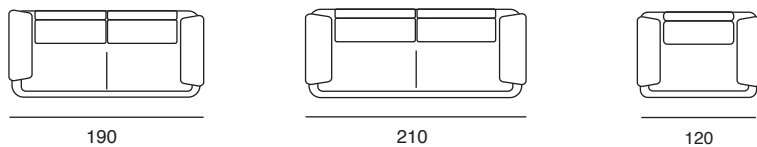

DOLCEVITA

design Maurizio Neri

Divani . Sofas . Sofas

Poltrona . Fauteuil . Armchair

Centrali . Chauffeuse . Armless

Terminale sx e dx . Batard dr et gh . Terminal r/l

Chaise longue con/senza bracc. . Chaise longue avec/sans acc. .
Longue chair with/without arms