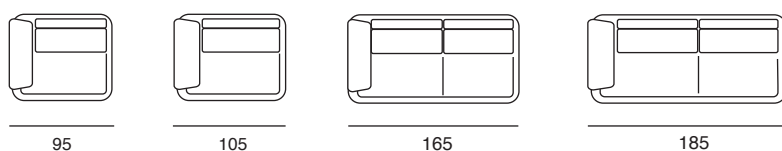

DOLCEVITA

design Maurizio Neri

Divani . Sofas . Sofas

Poltrona . Fauteuil . Armchair

Centrali . Chauffeuse . Armless

Terminale sx e dx . Batard dr et gh . Terminal r/l

Chaise longue con/senza bracc. . Chaise longue avec/sans acc. .
Longue chair with/without arms