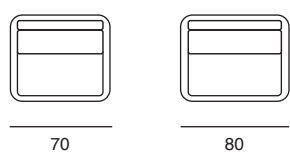

DOLCEVITA

design Maurizio Neri

Divani . Sofas . Sofas

Poltrona . Fauteuil . Armchair

Centrali . Chauffeuse . Armless

Terminale sx e dx . Batard dr et gh . Terminal r/l

Chaise longue con/senza bracc. . Chaise longue avec/sans acc. .
Longue chair with/without arms