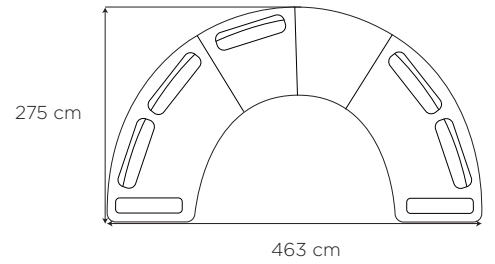

171

Pouf rotondo . Pouf rond .
Footstool round

122

ARCHIBALD COMPOSITION

design Maurizio Nieri

Batard large gauche - Chauffeuse large - Batard large droite

Batard large gauche - Chauffeuse small - Batard large droite