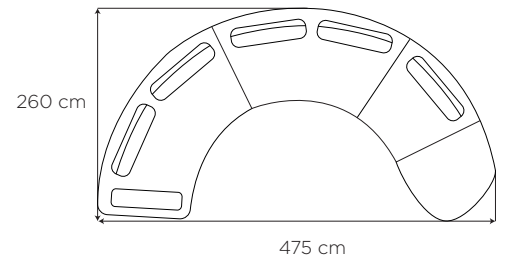

Batard large gauche - Chauffeuse large - Batard large droite