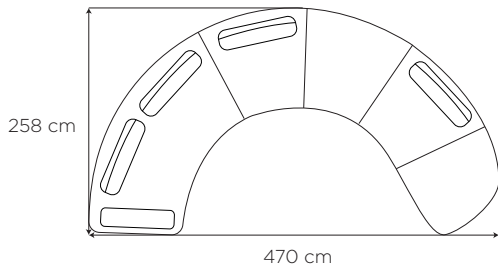

Batard large gauche - Chauffeuse small - Pouf chauffeuse - Batard meridienne droite