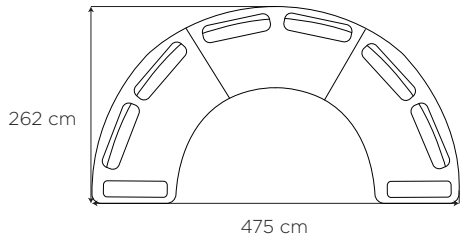

171

Pouf rotondo . Pouf rond .
Footstool round

122

ARCHIBALD COMPOSITION

design Maurizio Nieri

Batard large gauche - Chauffeuse large - Batard large droite

Batard large gauche - Chauffeuse small - Batard large droite