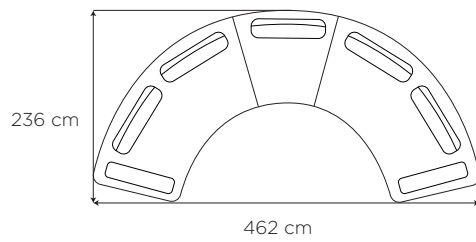

171

Pouf rotondo . Pouf rond .
Footstool round

122

ARCHIBALD COMPOSITION

design Maurizio Nieri

Batard large gauche - Chauffeuse large - Batard large droite

Batard large gauche - Chauffeuse small - Batard large droite