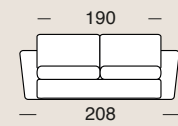

- Imbottitura in poliuretano espanso densità 35 kg nelle sedute e 25 kg negli schienali.
  - Struttura portante in legno e metallo.
  - Vano porta guanciali di serie.
  - Possibilità di avere una penisola contenitore apribile manualmente.
  - Parzialmente sfoderabile.
  - Disponibile anche la versione fissa del divano.
  - Possibilità di aggiungere il kit roller.
- *La mousse de polyuréthane a une densité de 35 kg dans l'assise et 25 kg dans le dossier.*
  - *Structure de support en bois et métal.*
  - *Range-oreillers de série.*
  - *Possibilité d'avoir une chaise longue coffre manuelle.*
  - *Partiellement dehousable.*
  - *Disponible aussi la version fixe du canapé.*
  - *Possibilité d'insérer le kit roller.*
- Polyurethane foam has 35 kg density in the seat and 25 kg in the back.
  - Metal and wood frame.
  - Standard pillow-case.
  - Chaise longue with storage and manual opening is also available.
  - Partially removable covers.
  - The fixed version of the sofa is also available.
  - Kit roller available.

materasso  
160X195

materasso  
140X195

materasso  
120X195

penisola con  
contenitore

Tessuto Globe 40  
Tissu Globe 40  
Fabric Globe 40