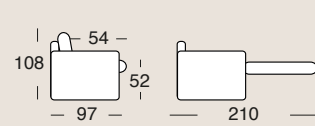

- Imbottitura in poliuretano espanso densità 35 kg nelle sedute e 25 kg negli schienali.
  - Struttura portante in legno e metallo.
  - Vano porta guanciali di serie.
  - Possibilità di avere una penisola contenitore apribile manualmente.
  - Parzialmente sfoderabile.
  - Disponibile anche la versione fissa del divano.
  - Possibilità di aggiungere il kit roller.
- *La mousse de polyuréthane a une densité de 35 kg dans l'assise et 25 kg dans le dossier.*
  - *Structure de support en bois et métal.*
  - *Range-oreillers de série.*
  - *Possibilité d'avoir une chaise longue coffre manuelle.*
  - *Partiellement dehousable.*
  - *Disponible aussi la version fixe du canapé.*
  - *Possibilité d'insérer le kit roller.*
- Polyurethane foam has 35 kg density in the seat and 25 kg in the back.
  - Metal and wood frame.
  - Standard pillow-case.
  - Chaise longue with storage and manual opening is also available.
  - Partially removable covers.
  - The fixed version of the sofa is also available.
  - Kit roller available.

materasso  
160X195

materasso  
140X195

materasso  
120X195

penisola con  
contenitore

Tessuto Globe 40  
Tissu Globe 40  
Fabric Globe 40