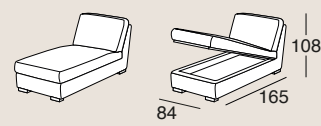

- Imbottitura in poliuretano espanso densità 35 kg nelle sedute e 25 kg negli schienali.
  - Struttura portante in legno e metallo.
  - Vano porta guanciali di serie.
  - Possibilità di avere una penisola contenitore apribile manualmente.
  - Parzialmente sfoderabile.
  - Disponibile anche la versione fissa del divano.
  - Possibilità di aggiungere il kit roller.
- *La mousse de polyuréthane a une densité de 35 kg dans l'assise et 25 kg dans le dossier.*
  - *Structure de support en bois et métal.*
  - *Range-oreillers de série.*
  - *Possibilité d'avoir une chaise longue coffre manuelle.*
  - *Partiellement dehousable.*
  - *Disponible aussi la version fixe du canapé.*
  - *Possibilité d'insérer le kit roller.*
- Polyurethane foam has 35 kg density in the seat and 25 kg in the back.
  - Metal and wood frame.
  - Standard pillow-case.
  - Chaise longue with storage and manual opening is also available.
  - Partially removable covers.
  - The fixed version of the sofa is also available.
  - Kit roller available.

materasso  
160X195

materasso  
140X195

materasso  
120X195

penisola con  
contenitore

Tessuto Globe 40  
Tissu Globe 40  
Fabric Globe 40