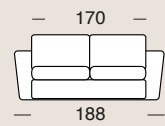

- Imbottitura in poliuretano espanso densità 35 kg nelle sedute e 25 kg negli schienali.
  - Struttura portante in legno e metallo.
  - Vano porta guanciali di serie.
  - Possibilità di avere una penisola contenitore apribile manualmente.
  - Parzialmente sfoderabile.
  - Disponibile anche la versione fissa del divano.
  - Possibilità di aggiungere il kit roller.
- *La mousse de polyuréthane a une densité de 35 kg dans l'assise et 25 kg dans le dossier.*
  - *Structure de support en bois et métal.*
  - *Range-oreillers de série.*
  - *Possibilité d'avoir une chaise longue coffre manuelle.*
  - *Partiellement dehousable.*
  - *Disponible aussi la version fixe du canapé.*
  - *Possibilité d'insérer le kit roller.*
- Polyurethane foam has 35 kg density in the seat and 25 kg in the back.
  - Metal and wood frame.
  - Standard pillow-case.
  - Chaise longue with storage and manual opening is also available.
  - Partially removable covers.
  - The fixed version of the sofa is also available.
  - Kit roller available.

materasso  
160X195

materasso  
140X195

materasso  
120X195

penisola con  
contenitore

Tessuto Globe 40  
Tissu Globe 40  
Fabric Globe 40