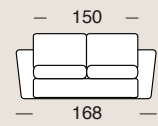

- Imbottitura in poliuretano espanso densità 35 kg nelle sedute e 25 kg negli schienali.
  - Struttura portante in legno e metallo.
  - Vano porta guanciali di serie.
  - Possibilità di avere una penisola contenitore apribile manualmente.
  - Parzialmente sfoderabile.
  - Disponibile anche la versione fissa del divano.
  - Possibilità di aggiungere il kit roller.
- *La mousse de polyuréthane a une densité de 35 kg dans l'assise et 25 kg dans le dossier.*
  - *Structure de support en bois et métal.*
  - *Range-oreillers de série.*
  - *Possibilité d'avoir une chaise longue coffre manuelle.*
  - *Partiellement dehousable.*
  - *Disponible aussi la version fixe du canapé.*
  - *Possibilité d'insérer le kit roller.*
- Polyurethane foam has 35 kg density in the seat and 25 kg in the back.
  - Metal and wood frame.
  - Standard pillow-case.
  - Chaise longue with storage and manual opening is also available.
  - Partially removable covers.
  - The fixed version of the sofa is also available.
  - Kit roller available.

materasso  
160X195

materasso  
140X195

materasso  
120X195

penisola con  
contenitore

Tessuto Globe 40  
Tissu Globe 40  
Fabric Globe 40