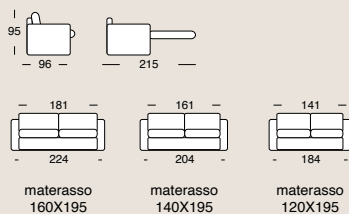

- Imbotitura in poliuretano espanso densità 30 nelle sedute e 25 negli schienali.
- Struttura portante in legno e metallo.
- Schienale con imbottitura in Dacron e piuma
- Vano portaguanciali di serie.
- **Parzialmente sfoderabile.**
- **Disponibile anche la versione fissa del divano.**

- Rembourrage en polyuréthane expansé avec densité 30 sur le siège et 25 sur le dos.
- Structure portante en bois et métal.
- Dossier : dacron et plume.
- Rangement oreillers de série.
- **Partiellement déhoussable.**
- **Disponible aussi la version fixe du canapé.**

- Polyurethane foam has 30 density in the seat and 25 in the back.
- Metal and wood frame.
- Backrest with Dacron and feather padding.
- Standard pillow-case.
- **Partially with removable covers.**
- **The fixed version of the sofa is also available.**