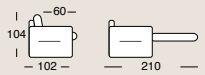

CHARME

materasso
160X195