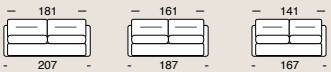

materasso
140X195

materasso
120X195

CHARME

materasso
160X195