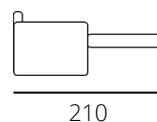

## DIMENSIONI / DIMENSIONS / DIMENSIONS

**2 POSTI, LETTO O FISSO / 2 SEATER, BED OR FIXED / 2 PLACES, CONVERTIBLE OU FIXE**  
 materasso da 120 cm / 120 cm mattress / matelas de 120 cm

**3 POSTI, LETTO O FISSO / 3 SEATER, BED OR FIXED / 3 PLACES, CONVERTIBLE OU FIXE**  
 materasso da 140 cm / 140 cm mattress / matelas de 140 cm

**MAXI, LETTO O FISSO / MAXI, BED OR FIXED / MAXI, CONVERTIBLE OU FIXE**  
 materasso da 160 cm / 160 cm mattress / matelas de 160 cm