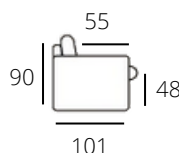

# VIGO

17/20 cm

**MATERASSO / MATTRESS / MATELAS**

## DIMENSIONI / DIMENSIONS / DIMENSIONS

**2 POSTI, LETTO O FISSO / 2 SEATER, BED OR FIXED / 2 PLACES, CONVERTIBLE OU FIXE**  
 materasso da 120 cm / 120 cm mattress / matelas de 120 cm

**3 POSTI, LETTO O FISSO / 3 SEATER, BED OR FIXED / 3 PLACES, CONVERTIBLE OU FIXE**  
 materasso da 140 cm / 140 cm mattress / matelas de 140 cm

**MAXI, LETTO O FISSO / MAXI, BED OR FIXED / MAXI, CONVERTIBLE OU FIXE**  
 materasso da 160 cm / 160 cm mattress / matelas de 160 cm