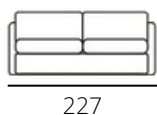

# VIGO

17/20 cm

**MATERASSO / MATTRESS / MATELAS**

## DIMENSIONI / DIMENSIONS / DIMENSIONS

**2 POSTI, LETTO O FISSO / 2 SEATER, BED OR FIXED / 2 PLACES, CONVERTIBLE OU FIXE**  
 materasso da 120 cm / 120 cm mattress / matelas de 120 cm

**3 POSTI, LETTO O FISSO / 3 SEATER, BED OR FIXED / 3 PLACES, CONVERTIBLE OU FIXE**  
 materasso da 140 cm / 140 cm mattress / matelas de 140 cm

**MAXI, LETTO O FISSO / MAXI, BED OR FIXED / MAXI, CONVERTIBLE OU FIXE**  
 materasso da 160 cm / 160 cm mattress / matelas de 160 cm