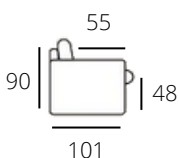

## DIMENSIONI / DIMENSIONS / DIMENSIONS

**2 POSTI, LETTO O FISSO / 2 SEATER, BED OR FIXED / 2 PLACES, CONVERTIBLE OU FIXE**  
 materasso da 120 cm / 120 cm mattress / matelas de 120 cm

**3 POSTI, LETTO O FISSO / 3 SEATER, BED OR FIXED / 3 PLACES, CONVERTIBLE OU FIXE**  
 materasso da 140 cm / 140 cm mattress / matelas de 140 cm

**MAXI, LETTO O FISSO / MAXI, BED OR FIXED / MAXI, CONVERTIBLE OU FIXE**  
 materasso da 160 cm / 160 cm mattress / matelas de 160 cm