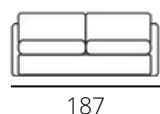

# VIGO

17/20 cm

**MATERASSO / MATTRESS / MATELAS**

## DIMENSIONI / DIMENSIONS / DIMENSIONS

**2 POSTI, LETTO O FISSO / 2 SEATER, BED OR FIXED / 2 PLACES, CONVERTIBLE OU FIXE**  
 materasso da 120 cm / 120 cm mattress / matelas de 120 cm

**3 POSTI, LETTO O FISSO / 3 SEATER, BED OR FIXED / 3 PLACES, CONVERTIBLE OU FIXE**  
 materasso da 140 cm / 140 cm mattress / matelas de 140 cm

**MAXI, LETTO O FISSO / MAXI, BED OR FIXED / MAXI, CONVERTIBLE OU FIXE**  
 materasso da 160 cm / 160 cm mattress / matelas de 160 cm