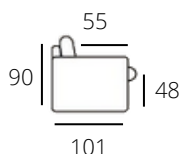

# VIGO

17/20 cm

**MATERASSO / MATTRESS / MATELAS**

## DIMENSIONI / DIMENSIONS / DIMENSIONS

**2 POSTI, LETTO O FISSO / 2 SEATER, BED OR FIXED / 2 PLACES, CONVERTIBLE OU FIXE**  
 materasso da 120 cm / 120 cm mattress / matelas de 120 cm

**3 POSTI, LETTO O FISSO / 3 SEATER, BED OR FIXED / 3 PLACES, CONVERTIBLE OU FIXE**  
 materasso da 140 cm / 140 cm mattress / matelas de 140 cm

**MAXI, LETTO O FISSO / MAXI, BED OR FIXED / MAXI, CONVERTIBLE OU FIXE**  
 materasso da 160 cm / 160 cm mattress / matelas de 160 cm