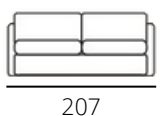

# VIGO

17/20 cm

**MATERASSO / MATTRESS / MATELAS**

## DIMENSIONI / DIMENSIONS / DIMENSIONS

**2 POSTI, LETTO O FISSO / 2 SEATER, BED OR FIXED / 2 PLACES, CONVERTIBLE OU FIXE**  
 materasso da 120 cm / 120 cm mattress / matelas de 120 cm

**3 POSTI, LETTO O FISSO / 3 SEATER, BED OR FIXED / 3 PLACES, CONVERTIBLE OU FIXE**  
 materasso da 140 cm / 140 cm mattress / matelas de 140 cm

**MAXI, LETTO O FISSO / MAXI, BED OR FIXED / MAXI, CONVERTIBLE OU FIXE**  
 materasso da 160 cm / 160 cm mattress / matelas de 160 cm