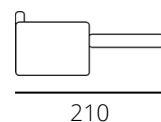

# VIGO

17/20 cm

**MATERASSO / MATTRESS / MATELAS**

## DIMENSIONI / DIMENSIONS / DIMENSIONS

**2 POSTI, LETTO O FISSO / 2 SEATER, BED OR FIXED / 2 PLACES, CONVERTIBLE OU FIXE**  
 materasso da 120 cm / 120 cm mattress / matelas de 120 cm

**3 POSTI, LETTO O FISSO / 3 SEATER, BED OR FIXED / 3 PLACES, CONVERTIBLE OU FIXE**  
 materasso da 140 cm / 140 cm mattress / matelas de 140 cm

**MAXI, LETTO O FISSO / MAXI, BED OR FIXED / MAXI, CONVERTIBLE OU FIXE**  
 materasso da 160 cm / 160 cm mattress / matelas de 160 cm