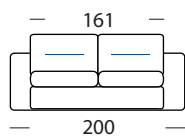

APOLLO

DIVANO
LETTO

materasso
160X195

materasso
140X195

materasso
120X195

penisola
contenitore

Divano fotografato con il rivestimento
Artemis 18 - Filetto Artemis 22

F

- La mousse de polyuréthane a une densité de 30 dans l'assise et 25 dans le dossier
- Structure de support en bois et métal
- Range oreillers de série
- Matelas de série mod. NOTTE 12 cm d'épaisseur
- Possibilité d'insérer un élément coffre avec ouverture manuelle (cm 84 x 165)
- Partiellement déhoussable

I

- Imbottitura in poliuretano espanso con densità 30 sulla seduta e 25 sullo schienale.
- Struttura portante in legno e metallo.
- Porta-guanciali di serie
- Materasso di serie mod. "Notte" altezza cm. 12
- Possibilità di inserire una penisola-contenitore ad azionamento manuale da cm 84 x 165
- Parzialmente sfoderabile

GB

- Upholstered in polyurethane foam with a density of 30 in the seat and 25 in the backrest
- Supporting framework in wood and metal
- Standard pillows holder
- Standard mattress mod. NOTTE 12 cm high
- It is possible to join a manually opening container element (cm 84 x 165)
- Partially removable covers