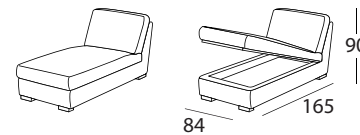

APOLLO

DIVANO
LETTO

materasso
160X195

materasso
140X195

materasso
120X195

penisola
contenitore

Divano fotografato con il rivestimento
Artemis 18 - Filetto Artemis 22

F

- La mousse de polyuréthane a une densité de 30 dans l'assise et 25 dans le dossier
- Structure de support en bois et métal
- Range oreillers de série
- Matelas de série mod. NOTTE 12 cm d'épaisseur
- Possibilité d'insérer un élément coffre avec ouverture manuelle (cm 84 x 165)
- Partiellement déhoussable

I

- Imbottitura in poliuretano espanso con densità 30 sulla seduta e 25 sullo schienale.
- Struttura portante in legno e metallo.
- Porta-guanciali di serie
- Materasso di serie mod. "Notte" altezza cm. 12
- Possibilità di inserire una penisola-contenitore ad azionamento manuale da cm 84 x 165
- Parzialmente sfoderabile

GB

- Upholstered in polyurethane foam with a density of 30 in the seat and 25 in the backrest
- Supporting framework in wood and metal
- Standard pillows holder
- Standard mattress mod. NOTTE 12 cm high
- It is possible to join a manually opening container element (cm 84 x 165)
- Partially removable covers