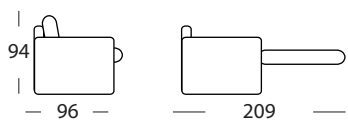

APOLLO

DIVANO
LETTO

materasso
160X195

materasso
140X195

materasso
120X195

penisola
contenitore

Divano fotografato con il rivestimento
Artemis 18 - Filetto Artemis 22

F

- La mousse de polyuréthane a une densité de 30 dans l'assise et 25 dans le dossier
- Structure de support en bois et métal
- Range oreillers de série
- Matelas de série mod. NOTTE 12 cm d'épaisseur
- Possibilité d'insérer un élément coffre avec ouverture manuelle (cm 84 x 165)
- Partiellement déhoussable

I

- Imbottitura in poliuretano espanso con densità 30 sulla seduta e 25 sullo schienale.
- Struttura portante in legno e metallo.
- Porta-guanciali di serie
- Materasso di serie mod. "Notte" altezza cm. 12
- Possibilità di inserire una penisola-contenitore ad azionamento manuale da cm 84 x 165
- Parzialmente sfoderabile

GB

- Upholstered in polyurethane foam with a density of 30 in the seat and 25 in the backrest
- Supporting framework in wood and metal
- Standard pillows holder
- Standard mattress mod. NOTTE 12 cm high
- It is possible to join a manually opening container element (cm 84 x 165)
- Partially removable covers