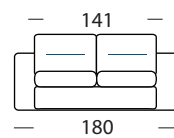

APOLLO

DIVANO
LETTO

materasso
160X195

materasso
140X195

materasso
120X195

penisola
contenitore

Divano fotografato con il rivestimento
Artemis 18 - Filetto Artemis 22

F

- La mousse de polyuréthane a une densité de 30 dans l'assise et 25 dans le dossier
- Structure de support en bois et métal
- Range oreillers de série
- Matelas de série mod. NOTTE 12 cm d'épaisseur
- Possibilité d'insérer un élément coffre avec ouverture manuelle (cm 84 x 165)
- Partiellement déhoussable

I

- Imbottitura in poliuretano espanso con densità 30 sulla seduta e 25 sullo schienale.
- Struttura portante in legno e metallo.
- Porta-guanciali di serie
- Materasso di serie mod. "Notte" altezza cm. 12
- Possibilità di inserire una penisola-contenitore ad azionamento manuale da cm 84 x 165
- Parzialmente sfoderabile

GB

- Upholstered in polyurethane foam with a density of 30 in the seat and 25 in the backrest
- Supporting framework in wood and metal
- Standard pillows holder
- Standard mattress mod. NOTTE 12 cm high
- It is possible to join a manually opening container element (cm 84 x 165)
- Partially removable covers