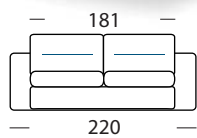

APOLLO

DIVANO
LETTO

materasso
160X195

materasso
140X195

materasso
120X195

penisola
contenitore

Divano fotografato con il rivestimento
Artemis 18 - Filetto Artemis 22

F

- La mousse de polyuréthane a une densité de 30 dans l'assise et 25 dans le dossier
- Structure de support en bois et métal
- Range oreillers de série
- Matelas de série mod. NOTTE 12 cm d'épaisseur
- Possibilité d'insérer un élément coffre avec ouverture manuelle (cm 84 x 165)
- Partiellement déhoussable

I

- Imbottitura in poliuretano espanso con densità 30 sulla seduta e 25 sullo schienale.
- Struttura portante in legno e metallo.
- Porta-guanciali di serie
- Materasso di serie mod. "Notte" altezza cm. 12
- Possibilità di inserire una penisola-contenitore ad azionamento manuale da cm 84 x 165
- Parzialmente sfoderabile

GB

- Upholstered in polyurethane foam with a density of 30 in the seat and 25 in the backrest
- Supporting framework in wood and metal
- Standard pillows holder
- Standard mattress mod. NOTTE 12 cm high
- It is possible to join a manually opening container element (cm 84 x 165)
- Partially removable covers